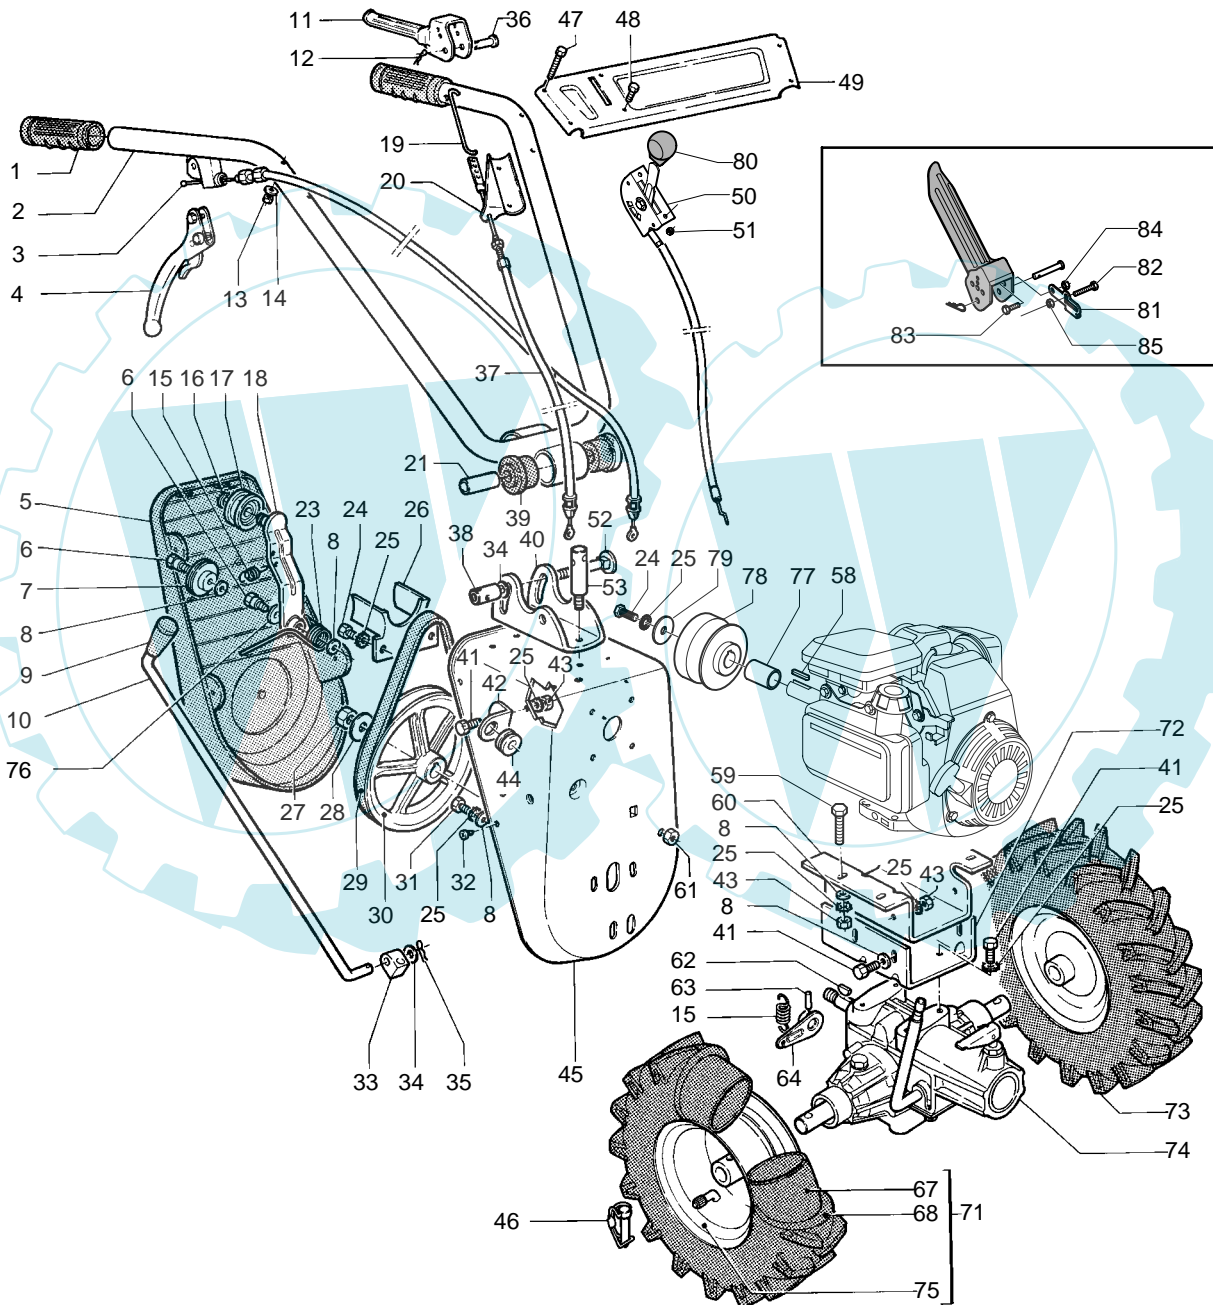

Number of Pages 1 of 7

Factory: ILY - Parabiago

Publication Number: EIPL2005_PP0501025

Publication Date: 31/01/05

Product Group: ON 107

Petrol Wheeled

Sub Group: 1073

Pos.	PN ELX	MEP Pn°	DESCRIPTION	Q.ty	Pos.	PN ELX	MEP Pn°	DESCRIPTION	Q.ty
1	531207131	10500033	SHEATING	2	40	531205392	10128380	SUPPORT	1
2	531205404	10128521	HANDLE-Yellow-	1	41	531207980	20103800	SCREW	9
2	531205405	10128522	HANDLE-Red-	1	42	531205396	10128430	SUPPORT	1
3	531204429	9128490	CABLE	1	43	531207982	20106300	NUT	9
4	531205411	10128580	HANDLE	1	44	531205397	10128443	RING	1
5	531205393	10128393	SAFETY HOUSING	1	45	531205416	10128601	DECK-yellow-	1
6	531207809	10826800	PIN	2	45	531205417	10128602	DECK-red-	1
7	531205408	10128543	PULLEY	1	46	531205271	10122710	PIN WITH SPRING	2
8	531204922	10114200	WASHER	13	47	531207441	10655200	SCREW	4
9	531205395	10128423	KNOB	1	48	531207270	10547300	SCREW	2
10	531205398	10128450	ROD	1	49	531207518	10679703	DASH-BOARD	1
11	531205422	10128683	CLUTCH HANDLE	1	50	531204436	O9129680	ACCELERATOR	1
12	531207408	10651300	COTTER PIN	1	51	531208661	20501380	NUT	2
13	531208491	20281800	NUT	4	52	531205394	10128400	SCREW	2
14	531204961	10115900	WASHER	2	53	531205389	10128310	PIN	2
15	531205442	10129060	SPRING	2	58	531207432	10654500	KEY	1
16	531208772	20655800	SEEGER	1	59	531205196	10121700	SCREW	4
17	531204430	9128633	PULLEY	1	60	531205439	10129043	SUPPORT	1
18	531205399	10128500	LEVER	1	61	531208599	20404900	NUT	1
19	531205448	10129400	TIE ROD	1	62	531208069	20122960	KEY	1
20	531208783	20659300	SUPPORT	1	63	531206595	10231600	RESILIENT PIN	1
21	531205407	10128530	SPACER	2	64	531205383	10128150	LEVER	1
23	531205400	10128510	SPRING	1	67	531208145	20128770	INNER TUBE	2
24	531207430	10654300	SCREW	5	68	531208144	20128763	TYRE	2
25	531207981	20106200	WASHER	21	71	531205426	10128804	WHEEL	1
26	531205388	10128230	BELT SLIDE	1	72	531205441	10129053	SUPPORT	1
27	531205387	10128220	NUT	1	73	531205429	10128814	WHEEL	1
28	531205386	10128210	WASHER	1	74	531204427	O9128010	GEAR-BOX	1
29	531205384	10128170	BELT	1	75	531208182	20129354	RIM	2
30	531205385	10128200	PULLEY	1	76	531207380	10602400	WASHER	1
31	531208585	20382300	SCREW	3	77	531207504	10672100	SPACER	1
32	531207841	10830700	SCREW	4	78	531207453	10657000	PULLEY	1
33	531205409	10128553	JOINT	1	79	531205552	10135380	WASHER	1
34	531207122	10428900	WASHER	2	80	531206970	10303403	KNOP	1
35	531206653	10281400	COTTER PIN	1	81	531206337	10162820	PLATE	1
36	531207409	10651400	PIN	1	82	531206346	10162910	SCREW	1
37	531204435	9129660	CABLE	1	83	531207838	10830300	SCREW	1
38	531205390	10128320	METAL RING	2	84	531208492	20282100	NUT	1
39	531205410	10128573	SHOCK ABSORBER	4	85	531208661	20501380	NUT	2