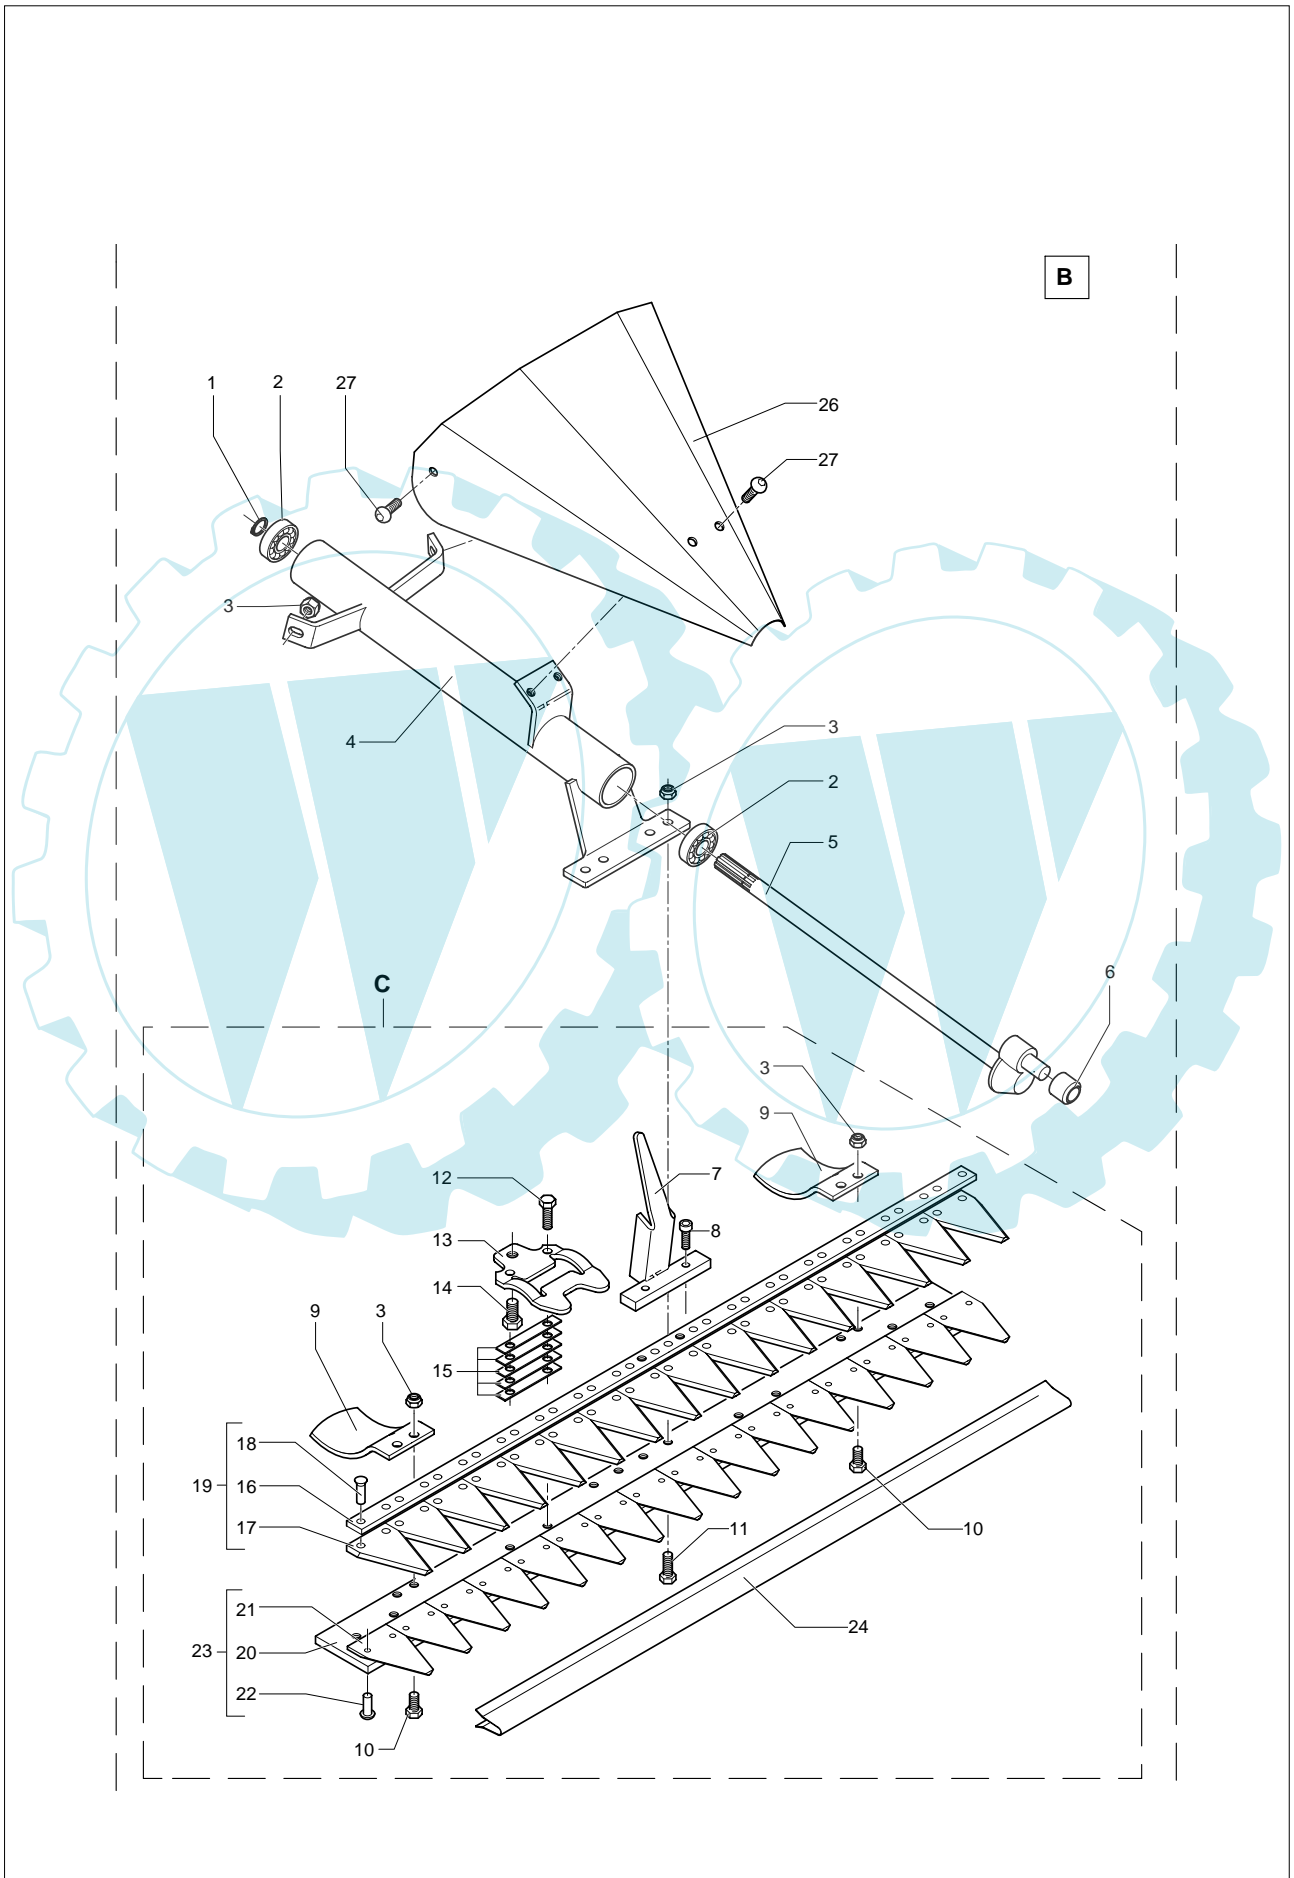

Number of Pages 1 of 7

Factory: ILY - Parabiago

Publication Number: EIPL2005_PP0501025

Publication Date: 31/01/05

Product Group: ON 107

Petrol Wheeled

Sub Group: 1073

Pos.	PN ELX	MEP Pn°	DESCRIPTION	Q.ty	Pos.	PN ELX	MEP Pn°	DESCRIPTION	Q.ty
1	531207131	10500033	SHEATING	2	40	531205392	10128380	SUPPORT	1
2	531205404	10128521	HANDLE-Yellow-	1	41	531207980	20103800	SCREW	9
2	531205405	10128522	HANDLE-Red-	1	42	531205396	10128430	SUPPORT	1
3	531204429	9128490	CABLE	1	43	531207982	20106300	NUT	9
4	531205411	10128580	HANDLE	1	44	531205397	10128443	RING	1
5	531205393	10128393	SAFETY HOUSING	1	45	531205416	10128601	DECK-yellow-	1
6	531207809	10826800	PIN	2	45	531205417	10128602	DECK-red-	1
7	531205408	10128543	PULLEY	1	46	531205271	10122710	PIN WITH SPRING	2
8	531204922	10114200	WASHER	13	47	531207441	10655200	SCREW	4
9	531205395	10128423	KNOB	1	48	531207270	10547300	SCREW	2
10	531205398	10128450	ROD	1	49	531207518	10679703	DASH-BOARD	1
11	531205422	10128683	CLUTCH HANDLE	1	50	531204436	O9129680	ACCELERATOR	1
12	531207408	10651300	COTTER PIN	1	51	531208661	20501380	NUT	2
13	531208491	20281800	NUT	4	52	531205394	10128400	SCREW	2
14	531204961	10115900	WASHER	2	53	531205389	10128310	PIN	2
15	531205442	10129060	SPRING	2	58	531207432	10654500	KEY	1
16	531208772	20655800	SEEGER	1	59	531205196	10121700	SCREW	4
17	531204430	9128633	PULLEY	1	60	531205439	10129043	SUPPORT	1
18	531205399	10128500	LEVER	1	61	531208599	20404900	NUT	1
19	531205448	10129400	TIE ROD	1	62	531208069	20122960	KEY	1
20	531208783	20659300	SUPPORT	1	63	531206595	10231600	RESILIENT PIN	1
21	531205407	10128530	SPACER	2	64	531205383	10128150	LEVER	1
23	531205400	10128510	SPRING	1	67	531208145	20128770	INNER TUBE	2
24	531207430	10654300	SCREW	5	68	531208144	20128763	TYRE	2
25	531207981	20106200	WASHER	21	71	531205426	10128804	WHEEL	1
26	531205388	10128230	BELT SLIDE	1	72	531205441	10129053	SUPPORT	1
27	531205387	10128220	NUT	1	73	531205429	10128814	WHEEL	1
28	531205386	10128210	WASHER	1	74	531204427	O9128010	GEAR-BOX	1
29	531205384	10128170	BELT	1	75	531208182	20129354	RIM	2
30	531205385	10128200	PULLEY	1	76	531207380	10602400	WASHER	1
31	531208585	20382300	SCREW	3	77	531207504	10672100	SPACER	1
32	531207841	10830700	SCREW	4	78	531207453	10657000	PULLEY	1
33	531205409	10128553	JOINT	1	79	531205552	10135380	WASHER	1
34	531207122	10428900	WASHER	2	80	531206970	10303403	KNOP	1
35	531206653	10281400	COTTER PIN	1	81	531206337	10162820	PLATE	1
36	531207409	10651400	PIN	1	82	531206346	10162910	SCREW	1
37	531204435	9129660	CABLE	1	83	531207838	10830300	SCREW	1
38	531205390	10128320	METAL RING	2	84	531208492	20282100	NUT	1
39	531205410	10128573	SHOCK ABSORBER	4	85	531208661	20501380	NUT	2